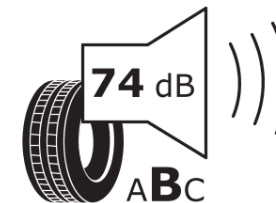

## Productinformatieblad

VERORDENING (EU) 2020/740

Merk	MICHELIN
Commerciële benaming	PILOT SPORT EV NEO
Artikelcode	899325
Afmeting	285/45R20
Load-capacity index	112
Snelheids symbool	Y
Brandstof efficiëntie	B
Wet grip klasse	B
Afrolgeluid exterieur	B
Afrolgeluid interieur	74 dB
Winterband	Nee
Winterband voor ijs	Nee
Startdatum productie	05/20
Eind datum productie	
Loadiersie	XL
Aanvullende informatie	285/45 R20 112Y XL TL PILOT SPORT EV NEO MI

# ENERG

MICHELIN

899325

285/45R20 112 Y XL

C1

2020/740