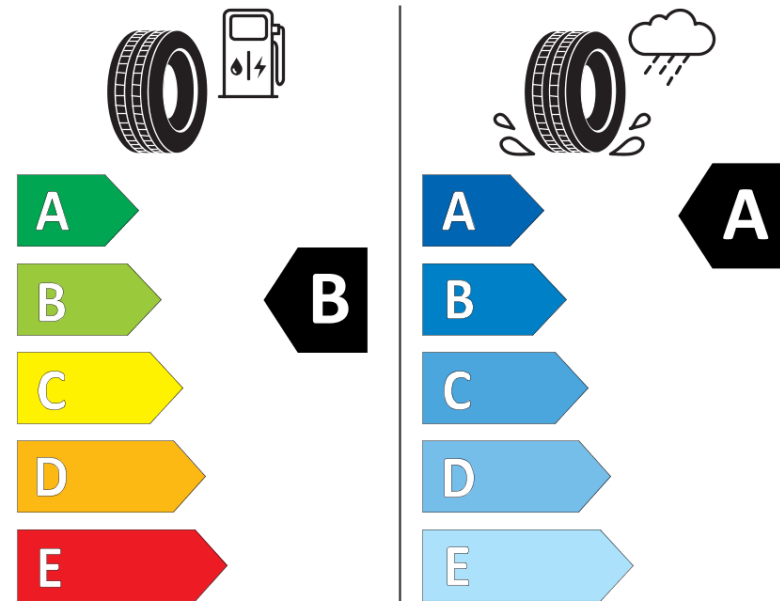

Productinformatieblad

VERORDENING (EU) 2020/740

Merk	MICHELIN
Commerciële benaming	PILOT SPORT EV A T0
Artikelcode	902372
Afmeting	255/40R20
Load-capacity index	101
Snelheids symbool	W
Brandstof efficiëntie	B
Wet grip klasse	A
Afrolgeluid exterieur	B
Afrolgeluid interieur	71 dB
Winterband	Nee
Winterband voor ijs	Nee
Startdatum productie	36/19
Eind datum productie	
Loadiersie	XL
Aanvullende informatie	255/40 R20 101W XL TL PILOT SPORT EV ACOUSTIC T0 MI

ENERG

MICHELIN

902372

255/40R20 101 W

C1