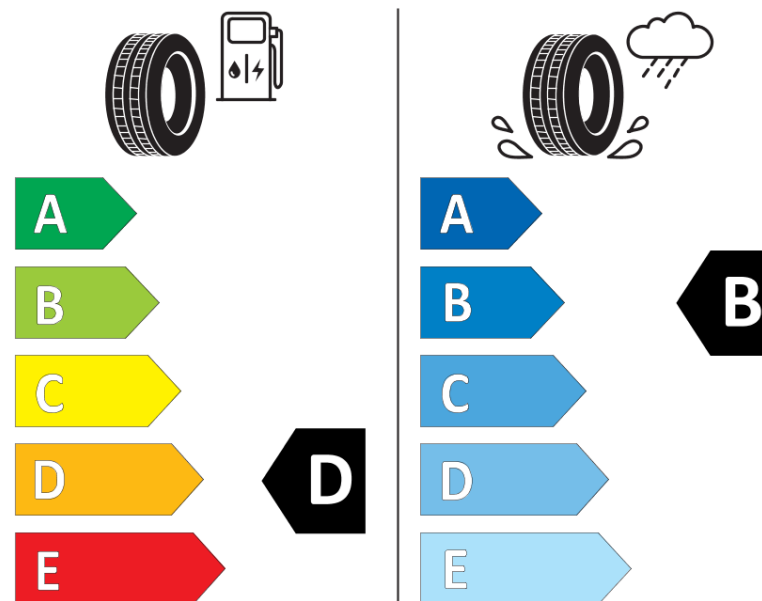

Productinformatieblad

VERORDENING (EU) 2020/740

Merk	MICHELIN
Commerciële benaming	PILOT ALPIN 5 SUV *
Artikelcode	902596
Afmeting	295/35R21
Load-capacity index	107
Snelheids symbool	V
Brandstof efficiëntie	D
Wet grip klasse	B
Afrolgeluid exterieur	B
Afrolgeluid interieur	74 dB
Winterband	Ja
Winterband voor ijs	Nee
Startdatum productie	22/17
Eind datum productie	
Loadiersie	XL
Aanvullende informatie	295/35 R21 107V XL TL PILOT ALPIN 5 SUV * MI

ENERG

MICHELIN

902596

295/35R21 107 V

C1

2020/740