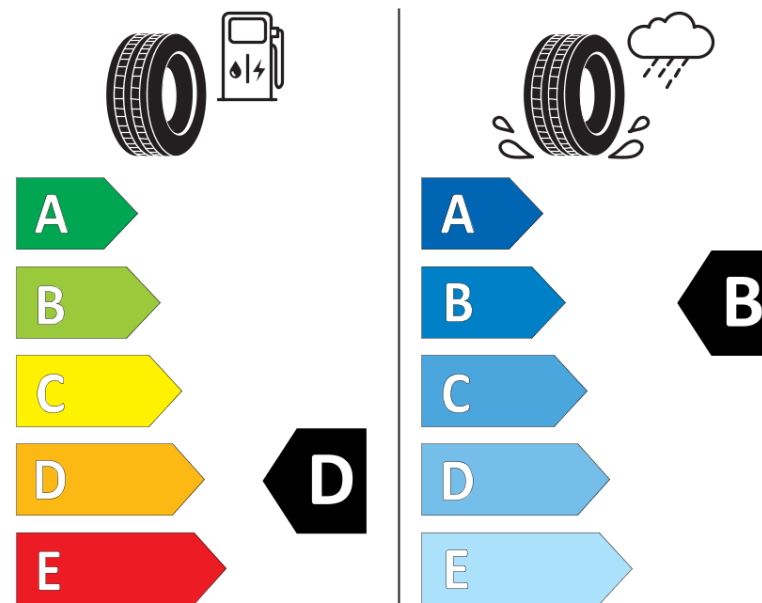

Productinformatieblad

VERORDENING (EU) 2020/740

Merk	BFGOODRICH
Commerciële benaming	ROUTE CONTROL T VG
Artikelcode	905050
Afmeting	245/70R17.5
Load-capacity index	143
Load-capacity index (load-index voor dubbele montage)	141
Snelheids symbool	J
Brandstof efficiëntie	D
Wet grip klasse	B
Afrotgeluid exterieur	A
Afrotgeluid interieur	67 dB
Winterband	Nee
Startdatum productie	04/16
Eind datum productie	
Aanvullende informatie	245/70R17.5 ROUTE CONTROL T TL 143/141J VG GO
Aanvullende Load-capacity index (load-index voor enkele montage)	
Aanvullende Load-capacity index (load-index voor dubbele montage)	
Aanvullend snelheids symbool	

ENERG

BFGOODRICH

905050

245/70R17.5 143/141 J

C3

2020/740