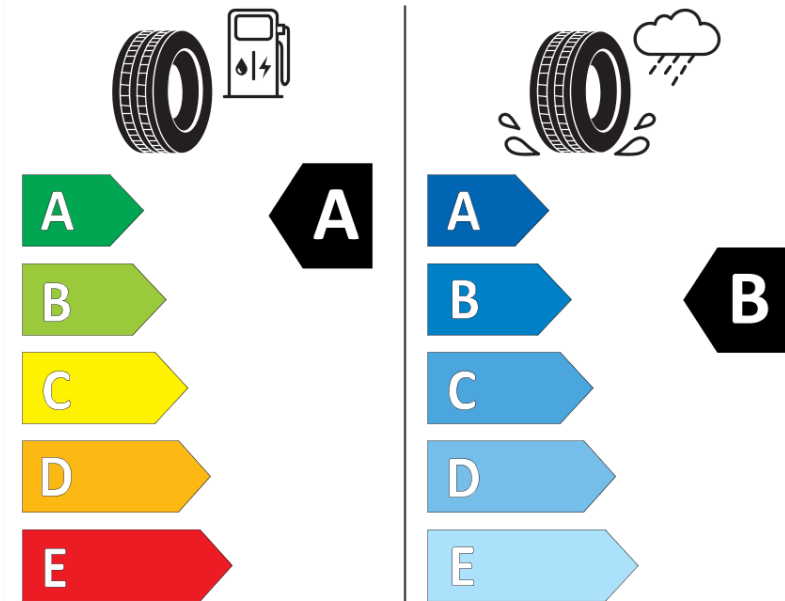

Productinformatieblad

VERORDENING (EU) 2020/740

Merk	MICHELIN
Commerciële benaming	E PRIMACY R
Artikelcode	909013
Afmeting	235/45R20
Load-capacity index	100
Snelheids symbool	H
Brandstof efficiëntie	A
Wet grip klasse	B
Afrolgeluid exterieur	B
Afrolgeluid interieur	70 dB
Winterband	Nee
Winterband voor ijs	Nee
Startdatum productie	17/23
Eind datum productie	
Loadiersie	XL
Aanvullende informatie	235/45 R20 100H XL TL E PRIMACY R MI

ENERG

MICHELIN

909013

235/45R20 100 H XL

C1

2020/740