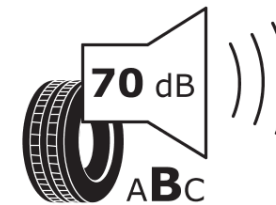

Productinformatieblad

VERORDENING (EU) 2020/740

Merk	MICHELIN
Commerciële benaming	E PRIMACY R
Artikelcode	909013
Afmeting	235/45R20
Load-capacity index	100
Snelheids symbool	H
Brandstof efficiëntie	A
Wet grip klasse	B
Afrolgeluid exterieur	B
Afrolgeluid interieur	70 dB
Winterband	Nee
Winterband voor ijs	Nee
Startdatum productie	17/23
Eind datum productie	
Loadiersie	XL
Aanvullende informatie	235/45 R20 100H XL TL E PRIMACY R MI

ENERG

MICHELIN

909013

235/45R20 100 H XL

C1

2020/740