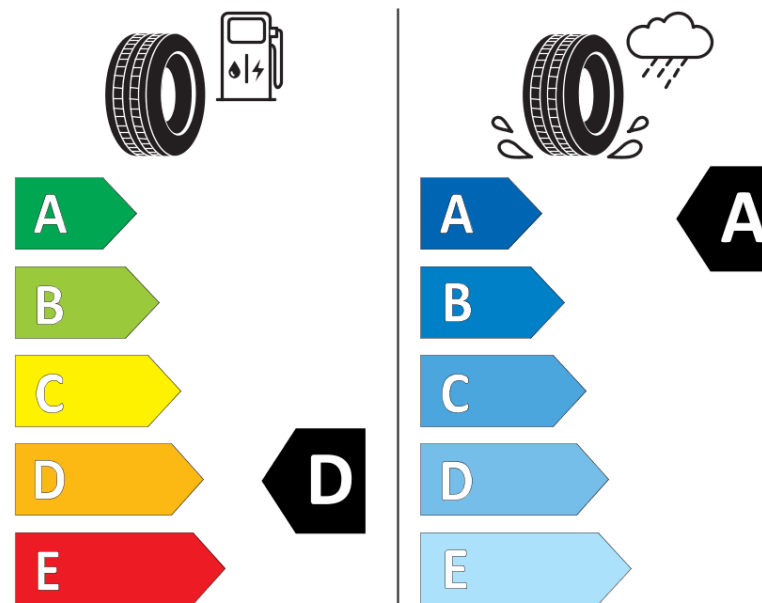

Productinformatieblad

VERORDENING (EU) 2020/740

Merk	MICHELIN
Commerciële benaming	PILOT SUPER SPORT
Artikelcode	916404
Afmeting	235/35ZR19
Load-capacity index	91
Snelheids symbool	(Y)
Brandstof efficiëntie	D
Wet grip klasse	A
Afrolgeluid exterieur	B
Afrolgeluid interieur	71 dB
Winterband	Nee
Winterband voor ijs	Nee
Startdatum productie	31/08
Eind datum productie	
Loadiersie	XL
Aanvullende informatie	235/35 ZR19 (91Y) EXTRA LOAD TL PILOT SUPER SPORT MI

ENERG

MICHELIN

916404

235/35ZR19 (91Y) XL

C1

2020/740