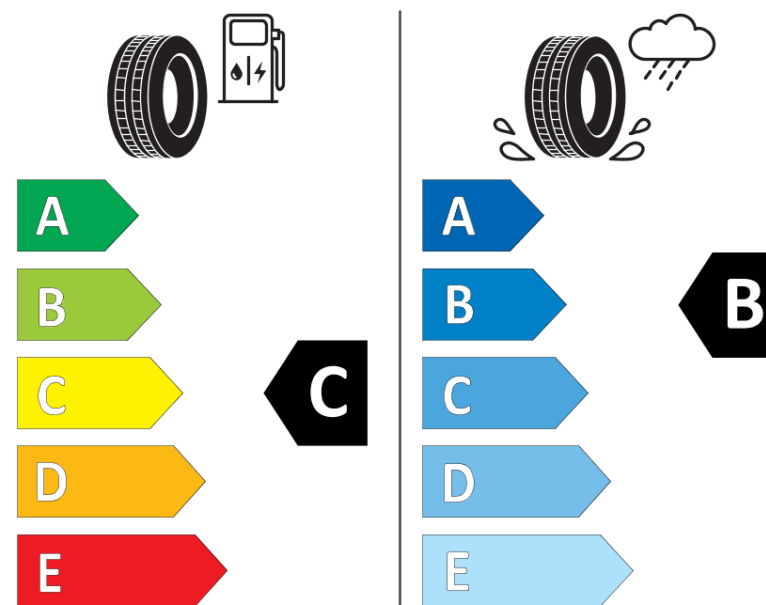

## Productinformatieblad

VERORDENING (EU) 2020/740

Merk	KLEBER
Commerciële benaming	TRANSPRO 4S
Artikelcode	919986
Afmeting	215/65R16C
Load-capacity index	109
Load-capacity index (load-index voor dubbele montering)	107
Snelheids symbool	R
Brandstof efficiëntie	C
Wet grip klasse	B
Afrotgeluid exterieur	B
Afrotgeluid interieur	72 dB
Winterband	Ja
Startdatum productie	31/15
Eind datum productie	
Aanvullende informatie	215/65 R 16C 109/107R PS=106T TL TRANSPRO 4S KL
Aanvullende Load-capacity index (load-index voor enkele montering)	106
Aanvullende Load-capacity index (load-index voor dubbele montering)	
Aanvullend snelheids symbool	T

KLEBER

919986

215/65R16C 109/107 R

C2

2020/740