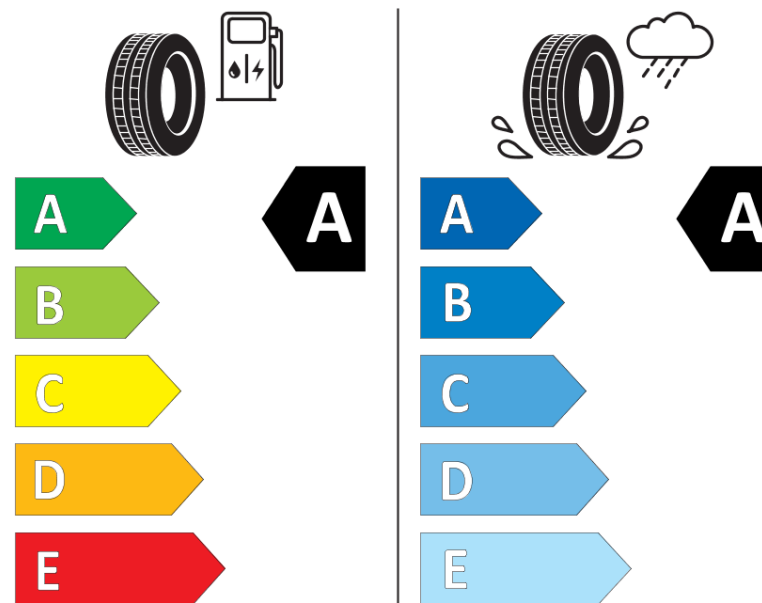

Productinformatieblad

VERORDENING (EU) 2020/740

| | |
|------------------------|--------------------------------------|
| Merk | MICHELIN |
| Commerciële benaming | E PRIMACY S1 |
| Artikelcode | 920857 |
| Afmeting | 205/55R16 |
| Load-capacity index | 94 |
| Snelheids symbool | V |
| Brandstof efficiëntie | A |
| Wet grip klasse | A |
| Afrolgeluid exterieur | B |
| Afrolgeluid interieur | 70 dB |
| Winterband | Nee |
| Winterband voor ijs | Nee |
| Startdatum productie | 16/20 |
| Eind datum productie | |
| Loadiersie | XL |
| Aanvullende informatie | 205/55 R16 94V XL TL E PRIMACY S1 MI |

ENERG

MICHELIN

920857

205/55R16 94 V

C1

2020/740