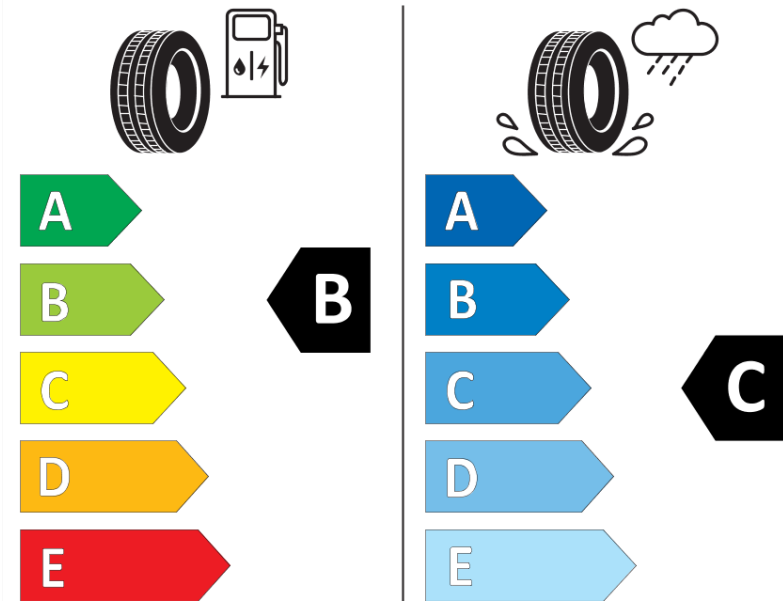

Productinformatieblad

VERORDENING (EU) 2020/740

Merk	MICHELIN
Commerciële benaming	PILOT ALPIN 5 SUV AO
Artikelcode	920905
Afmeting	235/55R19
Load-capacity index	105
Snelheids symbool	H
Brandstof efficiëntie	B
Wet grip klasse	C
Afrolgeluid exterieur	B
Afrolgeluid interieur	70 dB
Winterband	Ja
Winterband voor ijs	Nee
Startdatum productie	22/22
Eind datum productie	
Loadiersie	XL
Aanvullende informatie	235/55 R19 105H XL TL PILOT ALPIN 5 SUV AO MI

ENERG

MICHELIN

920905

235/55R19 105 H XL

C1

2020/740