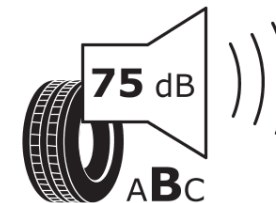

## Productinformatieblad

VERORDENING (EU) 2020/740

Merk	MICHELIN
Commerciële benaming	PILOT SPORT S 5 MO1
Artikelcode	921079
Afmeting	295/30ZR20
Load-capacity index	101
Snelheids symbool	(Y)
Brandstof efficiëntie	C
Wet grip klasse	B
Afrolgeluid exterieur	B
Afrolgeluid interieur	75 dB
Winterband	Nee
Winterband voor ijs	Nee
Startdatum productie	30/23
Eind datum productie	
Loadiersie	XL
Aanvullende informatie	295/30 ZR20 (101Y) XL TL PILOT SPORT S 5 MO1 MI

# ENERG

MICHELIN

921079

295/30ZR20 (101Y) XL

C1

2020/740