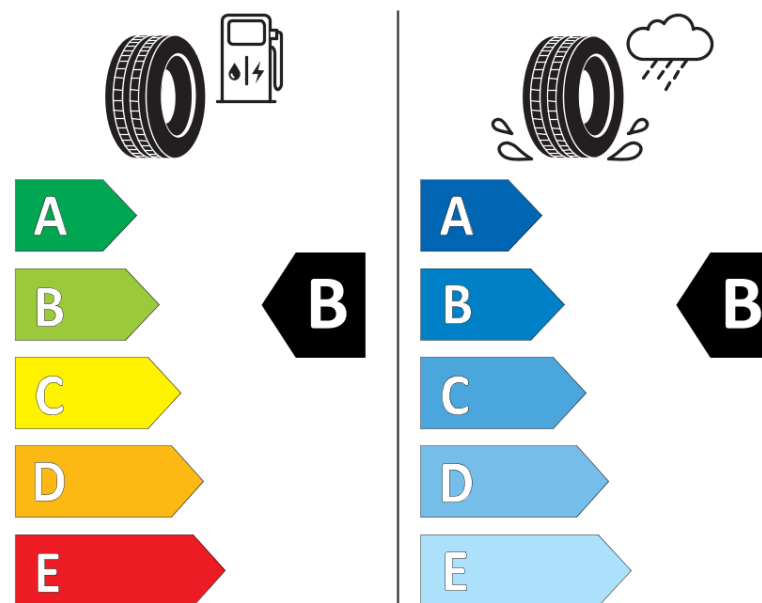

Productinformatieblad

VERORDENING (EU) 2020/740

Merk	MICHELIN
Commerciële benaming	PILOT SPORT EV
Artikelcode	927180
Afmeting	255/40R21
Load-capacity index	102
Snelheids symbool	Y
Brandstof efficiëntie	B
Wet grip klasse	B
Afrolgeluid exterieur	B
Afrolgeluid interieur	72 dB
Winterband	Nee
Winterband voor ijs	Nee
Startdatum productie	39/23
Eind datum productie	
Loadiersie	XL
Aanvullende informatie	255/40R21 102Y XL PILOT SPORT EV I * MI

ENERG

MICHELIN

927180

255/40R21 102 Y XL

C1