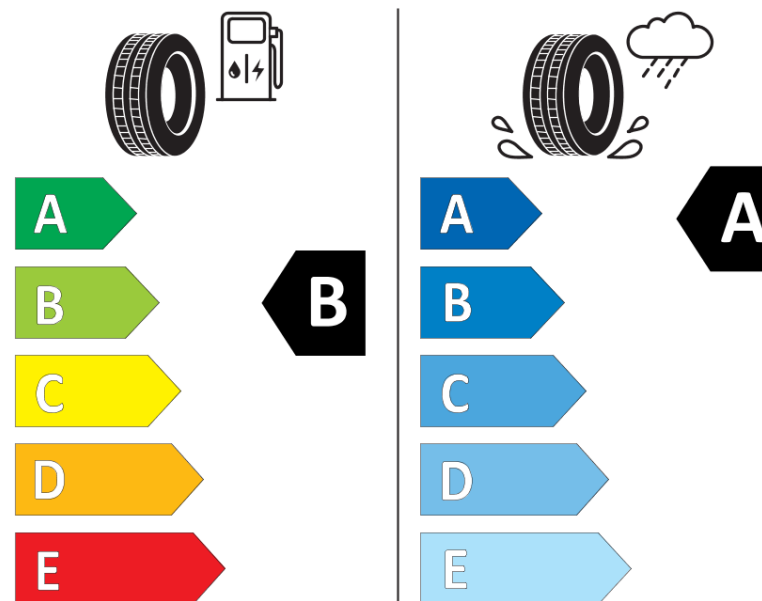

Productinformatieblad

VERORDENING (EU) 2020/740

Merk	BFGOODRICH
Commerciële benaming	ADVANTAGE
Artikelcode	927517
Afmeting	205/60R16
Load-capacity index	96
Snelheids symbool	W
Brandstof efficiëntie	B
Wet grip klasse	A
Afrolgeluid exterieur	B
Afrolgeluid interieur	70 dB
Winterband	Nee
Winterband voor ijs	Nee
Startdatum productie	50/18
Eind datum productie	
Loadiersie	XL
Aanvullende informatie	205/60 R16 96W XL TL ADVANTAGE GO

ENERG

BFGOODRICH

927517

205/60R16 96 W

C1

2020/740