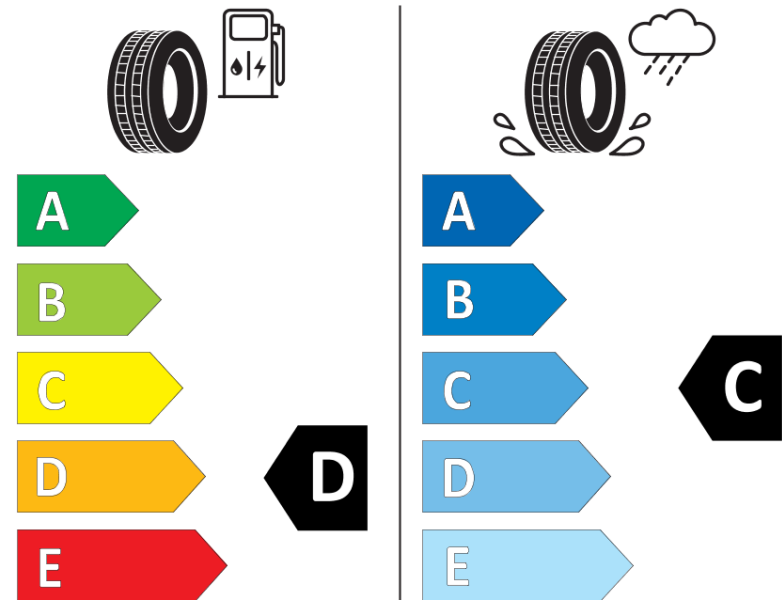

Productinformatieblad

VERORDENING (EU) 2020/740

Merk	MICHELIN
Commerciële benaming	PILOT ALPIN PA4 *
Artikelcode	928695
Afmeting	255/35R18
Load-capacity index	94
Snelheids symbool	V
Brandstof efficiëntie	D
Wet grip klasse	C
Afrolgeluid exterieur	B
Afrolgeluid interieur	71 dB
Winterband	Ja
Winterband voor ijs	Nee
Startdatum productie	37/15
Eind datum productie	
Loadiersie	XL
Aanvullende informatie	255/35 R18 94V EXTRA LOAD TL PILOT ALPIN PA4 * GRNX MI

ENERG

MICHELIN

928695

255/35R18 94 V

C1