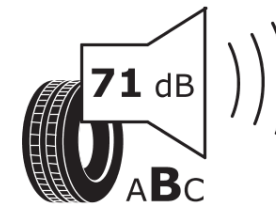

Productinformatieblad

VERORDENING (EU) 2020/740

Merk	MICHELIN
Commerciële benaming	PILOT ALPIN PA4 *
Artikelcode	928695
Afmeting	255/35R18
Load-capacity index	94
Snelheids symbool	V
Brandstof efficiëntie	D
Wet grip klasse	C
Afrolgeluid exterieur	B
Afrolgeluid interieur	71 dB
Winterband	Ja
Winterband voor ijs	Nee
Startdatum productie	37/15
Eind datum productie	
Loadiersie	XL
Aanvullende informatie	255/35 R18 94V EXTRA LOAD TL PILOT ALPIN PA4 * GRNX MI

ENERG

MICHELIN

928695

255/35R18 94 V

C1

2020/740