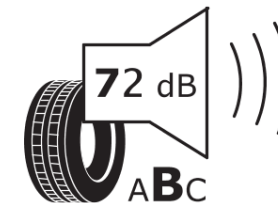

## Productinformatieblad

VERORDENING (EU) 2020/740

Merk	MICHELIN
Commerciële benaming	CROSSCLIMATE 3 SPORT
Artikelcode	930203
Afmeting	235/35R19
Load-capacity index	91
Snelheids symbool	Y
Brandstof efficiëntie	C
Wet grip klasse	A
Afrolgeluid exterieur	B
Afrolgeluid interieur	72 dB
Winterband	Ja
Winterband voor ijs	Nee
Startdatum productie	47/23
Eind datum productie	
Loadiersie	XL
Aanvullende informatie	235/35 R19 91Y XL TL CROSSCLIMATE 3 SPORT MI

# ENERG

MICHELIN

930203

235/35 19 91 Y L

C1

2020/740