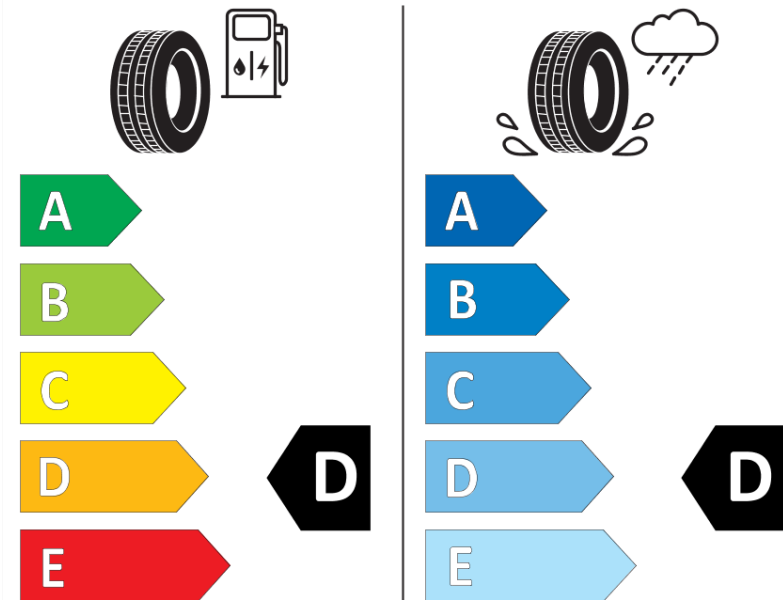

Productinformatieblad

VERORDENING (EU) 2020/740

Merk	MICHELIN
Commerciële benaming	PILOT ALPIN PA4 N1
Artikelcode	931332
Afmeting	245/35R20
Load-capacity index	91
Snelheids symbool	V
Brandstof efficiëntie	D
Wet grip klasse	D
Afrolgeluid exterieur	B
Afrolgeluid interieur	70 dB
Winterband	Ja
Winterband voor ijs	Nee
Startdatum productie	26/13
Eind datum productie	
Loadiersie	SL
Aanvullende informatie	245/35 R20 91V TL PILOT ALPIN PA4 N1 GRNX MI

ENERG

MICHELIN

931332

245/35R20 91 V

C1