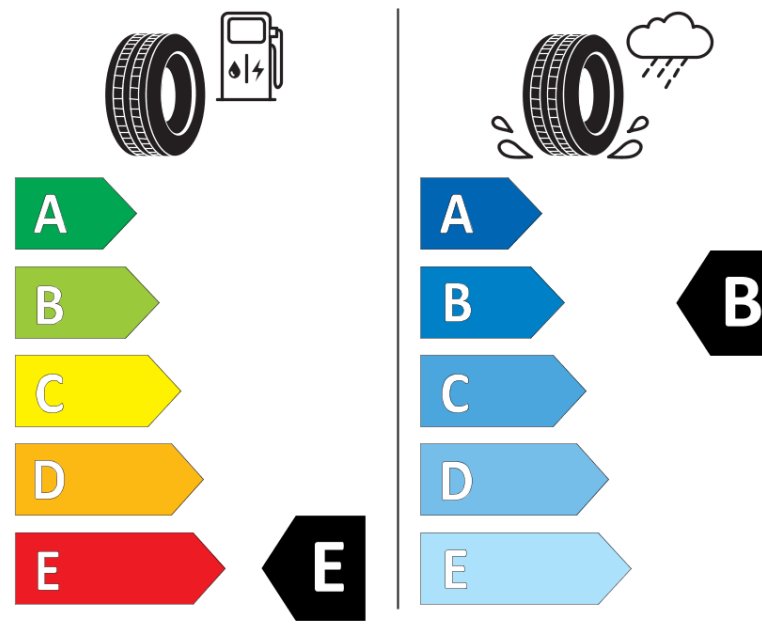

Productinformatieblad

VERORDENING (EU) 2020/740

Merk	BFGOODRICH
Commerciële benaming	ALL-TERRAIN T/A KO2
Artikelcode	932443
Afmeting	LT235/60R18
Load-capacity index	108
Load-capacity index (load-index voor dubbele montage)	104
Snelheids symbool	R
Brandstof efficiëntie	E
Wet grip klasse	B
Afrolgeluid exterieur	B
Afrolgeluid interieur	75 dB
Winterband	Ja
Startdatum productie	23/15
Eind datum productie	
Aanvullende informatie	LT235/60R18 108/104R TL ALL-TERRAIN T/A KO2 LRD RBL GO

Aanvullende Load-capacity index (load-index voor enkele montage)

Aanvullende Load-capacity index (load-index voor dubbele montage)

Aanvullend snelheids symbool

ENERG

BFGOODRICH

932443

LT235/60R18 108/104 R

C2