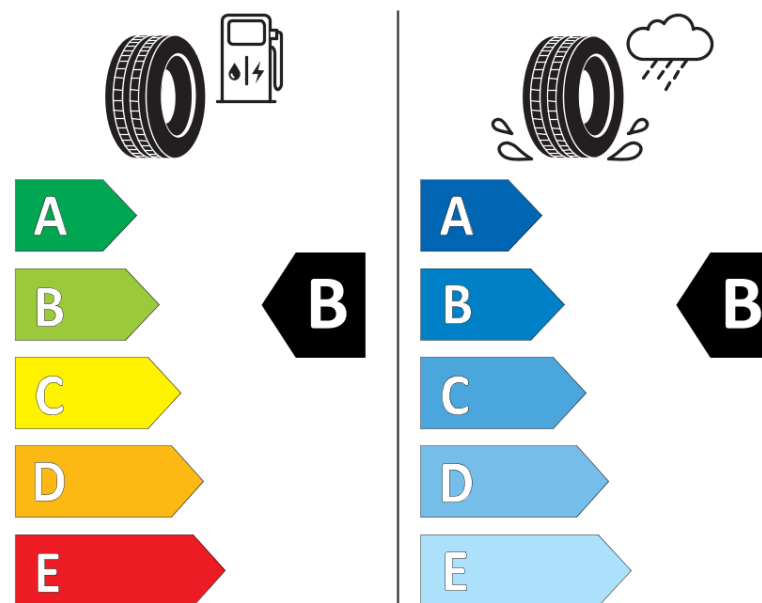

## Productinformatieblad

VERORDENING (EU) 2020/740

Merk	MICHELIN
Commerciële benaming	CROSSCLIMATE 3
Artikelcode	935002
Afmeting	235/55R19
Load-capacity index	105
Snelheids symbool	W
Brandstof efficiëntie	B
Wet grip klasse	B
Afrolgeluid exterieur	B
Afrolgeluid interieur	72 dB
Winterband	Ja
Winterband voor ijs	Nee
Startdatum productie	48/24
Eind datum productie	
Loadiersie	XL
Aanvullende informatie	235/55 R19 105W XL TL CROSSCLIMATE 3 MI

# ENERG

MICHELIN

935002

235/55R19 105 W XL

C1

2020/740