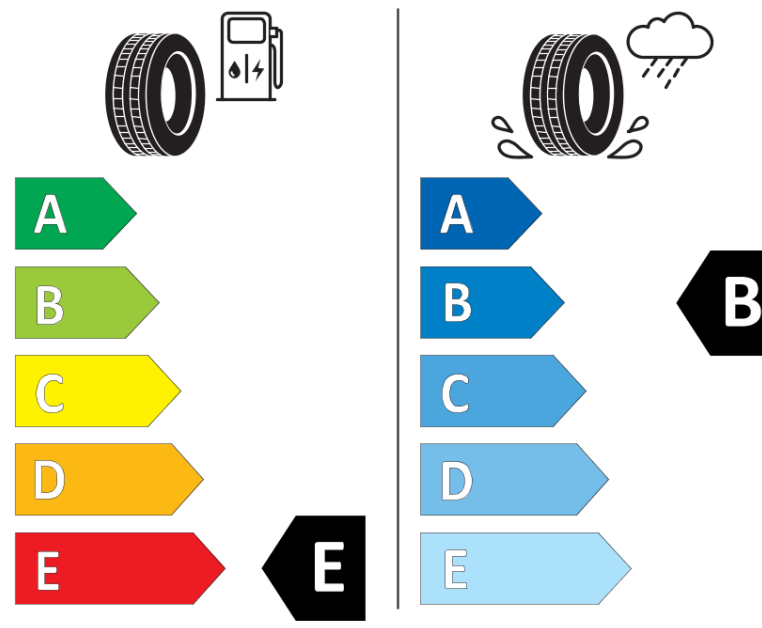

Productinformatieblad

VERORDENING (EU) 2020/740

Merk	BFGOODRICH
Commerciële benaming	ALL-TERRAIN T/A KO2
Artikelcode	935228
Afmeting	LT265/75R16
Load-capacity index	119
Load-capacity index (load-index voor dubbele montage)	116
Snelheids symbool	R
Brandstof efficiëntie	E
Wet grip klasse	B
Afrolgeluid exterieur	B
Afrolgeluid interieur	74 dB
Winterband	Ja
Startdatum productie	34/13
Eind datum productie	
Aanvullende informatie	LT265/75R16 119/116R TL ALL-TERRAIN T/A KO2 LRD RWL GO

Aanvullende Load-capacity index (load-index voor enkele montage)

Aanvullende Load-capacity index (load-index voor dubbele montage)

Aanvullend snelheids symbool

ENERG

BFGOODRICH

935228

LT265/75R16 119/116 R

C2