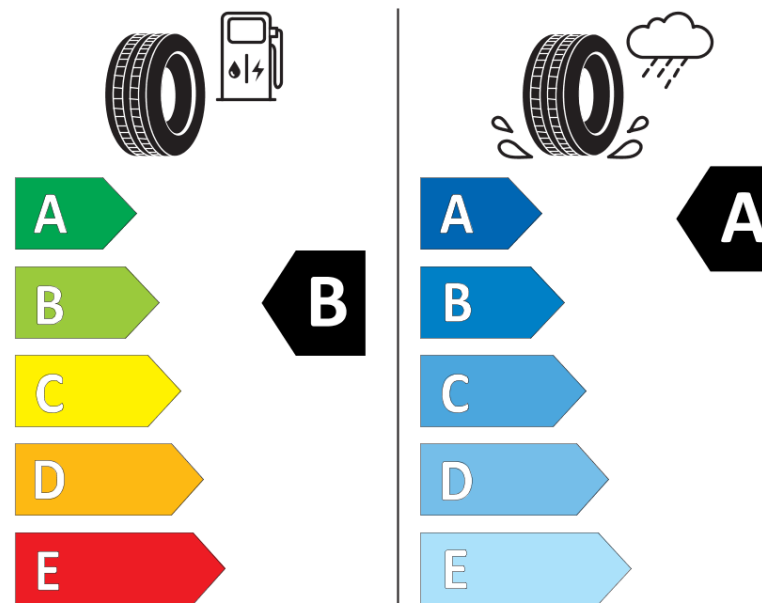

## Productinformatieblad

VERORDENING (EU) 2020/740

Merk	BFGOODRICH
Commerciële benaming	ACTIVAN 2
Artikelcode	936610
Afmeting	235/65R16C
Load-capacity index	115
Load-capacity index (load-index voor dubbele montage)	113
Snelheids symbool	R
Brandstof efficiëntie	B
Wet grip klasse	A
Afrolgeluid exterieur	B
Afrolgeluid interieur	72 dB
Winterband	Nee
Startdatum productie	39/24
Eind datum productie	
Aanvullende informatie	235/65 R16C 115/113R TL ACTIVAN 2 GO
Aanvullende Load-capacity index (load-index voor enkele montage)	
Aanvullende Load-capacity index (load-index voor dubbele montage)	
Aanvullend snelheids symbool	

# ENERG

**BFGoodrich**

936610

235/65R16C 115/113 R

C2

2020/740