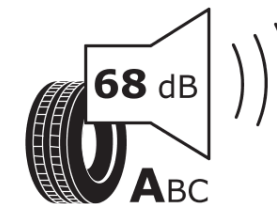

Productinformatieblad

VERORDENING (EU) 2020/740

Merk	MICHELIN
Commerciële benaming	PRIMACY 4 E
Artikelcode	941957
Afmeting	205/60R16
Load-capacity index	92
Snelheids symbool	H
Brandstof efficiëntie	A
Wet grip klasse	B
Afrolgeluid exterieur	A
Afrolgeluid interieur	68 dB
Winterband	Nee
Winterband voor ijs	Nee
Startdatum productie	25/17
Eind datum productie	
Loadiersie	SL
Aanvullende informatie	205/60 R16 92H TL PRIMACY 4 E MI

ENERG

MICHELIN

941957

205/60R16 92 H

C1

2020/740