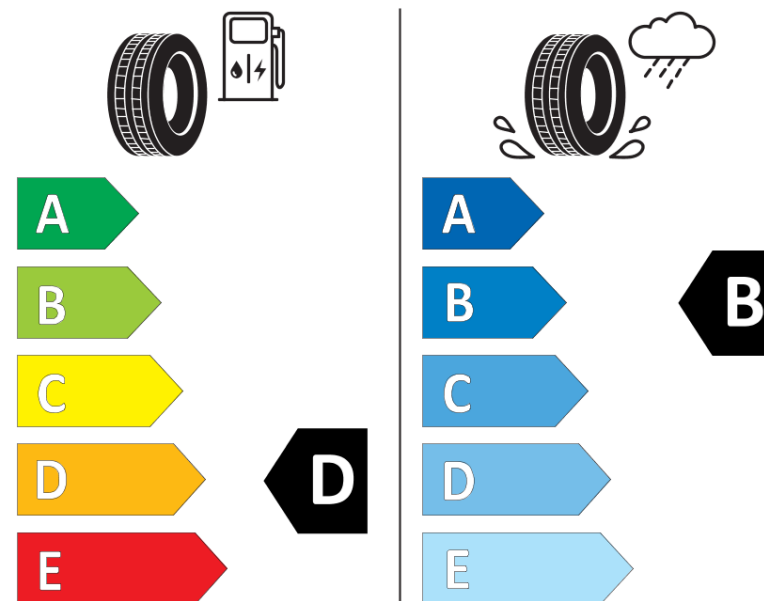

Productinformatieblad

VERORDENING (EU) 2020/740

Merk	BFGOODRICH
Commerciële benaming	ACTIVAN WINTER
Artikelcode	943776
Afmeting	205/65R16C
Load-capacity index	107
Load-capacity index (load-index voor dubbele montage)	105
Snelheids symbool	T
Brandstof efficiëntie	D
Wet grip klasse	B
Afrolgeluid exterieur	B
Afrolgeluid interieur	71 dB
Winterband	Ja
Startdatum productie	06/14
Eind datum productie	
Aanvullende informatie	205/65 R 16C 107/105T TL ACTIVAN WINTER GO.
Aanvullende Load-capacity index (load-index voor enkele montage)	
Aanvullende Load-capacity index (load-index voor dubbele montage)	
Aanvullend snelheids symbool	

ENERG

BFGOODRICH

943776

205/65R16C 107/105 T

C2

2020/740