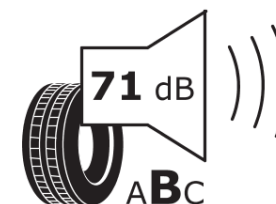

Productinformatieblad

VERORDENING (EU) 2020/740

Merk	BFGOODRICH
Commerciële benaming	ACTIVAN WINTER
Artikelcode	943776
Afmeting	205/65R16C
Load-capacity index	107
Load-capacity index (load-index voor dubbele montage)	105
Snelheids symbool	T
Brandstof efficiëntie	D
Wet grip klasse	B
Afrolgeluid exterieur	B
Afrolgeluid interieur	71 dB
Winterband	Ja
Startdatum productie	06/14
Eind datum productie	
Aanvullende informatie	205/65 R 16C 107/105T TL ACTIVAN WINTER GO.
Aanvullende Load-capacity index (load-index voor enkele montage)	
Aanvullende Load-capacity index (load-index voor dubbele montage)	
Aanvullend snelheids symbool	

ENERG

BFGOODRICH

943776

205/65R16C 107/105 T

C2

2020/740