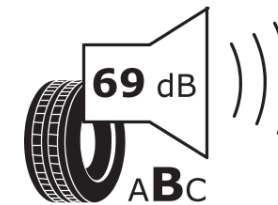

Productinformatieblad

VERORDENING (EU) 2020/740

Merk	MICHELIN
Commerciële benaming	ALPIN 7
Artikelcode	945827
Afmeting	185/65R15
Load-capacity index	92
Snelheids symbool	T
Brandstof efficiëntie	C
Wet grip klasse	B
Afrolgeluid exterieur	B
Afrolgeluid interieur	69 dB
Winterband	Ja
Winterband voor ijs	Nee
Startdatum productie	48/22
Eind datum productie	
Loadiersie	XL
Aanvullende informatie	185/65R15 92T XL ALPIN 7 MI

ENERG

MICHELIN

945827

185/65R15 92 T XL

C1

2020/740