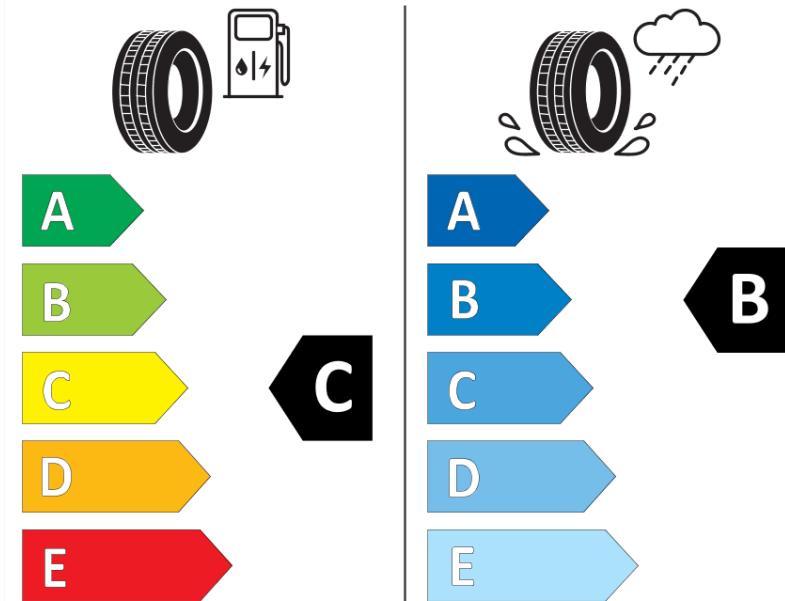

Productinformatieblad

VERORDENING (EU) 2020/740

Merk	MICHELIN
Commerciële benaming	ALPIN 7
Artikelcode	945827
Afmeting	185/65R15
Load-capacity index	92
Snelheids symbool	T
Brandstof efficiëntie	C
Wet grip klasse	B
Afrolgeluid exterieur	B
Afrolgeluid interieur	69 dB
Winterband	Ja
Winterband voor ijs	Nee
Startdatum productie	48/22
Eind datum productie	
Loadiersie	XL
Aanvullende informatie	185/65R15 92T XL ALPIN 7 MI

ENERG

MICHELIN

945827

185/65R15 92 T XL

C1

2020/740