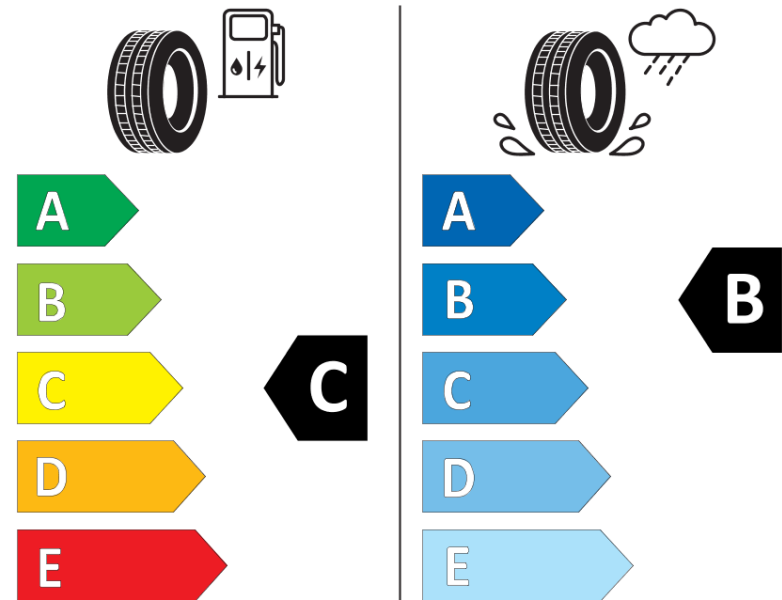

Productinformatieblad

VERORDENING (EU) 2020/740

Merk	MICHELIN
Commerciële benaming	ALPIN 6
Artikelcode	950512
Afmeting	185/65R15
Load-capacity index	92
Snelheids symbool	T
Brandstof efficiëntie	C
Wet grip klasse	B
Afrolgeluid exterieur	B
Afrolgeluid interieur	69 dB
Winterband	Ja
Winterband voor ijs	Nee
Startdatum productie	11/17
Eind datum productie	
Loadiersie	XL
Aanvullende informatie	185/65 R15 92T XL TL ALPIN 6 MI

ENERG

MICHELIN

950512

185/65R15 92 T

C1

2020/740