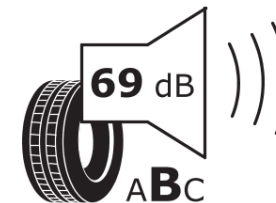

ENERG

MICHELIN

950512

185/65R15 92 T

C1