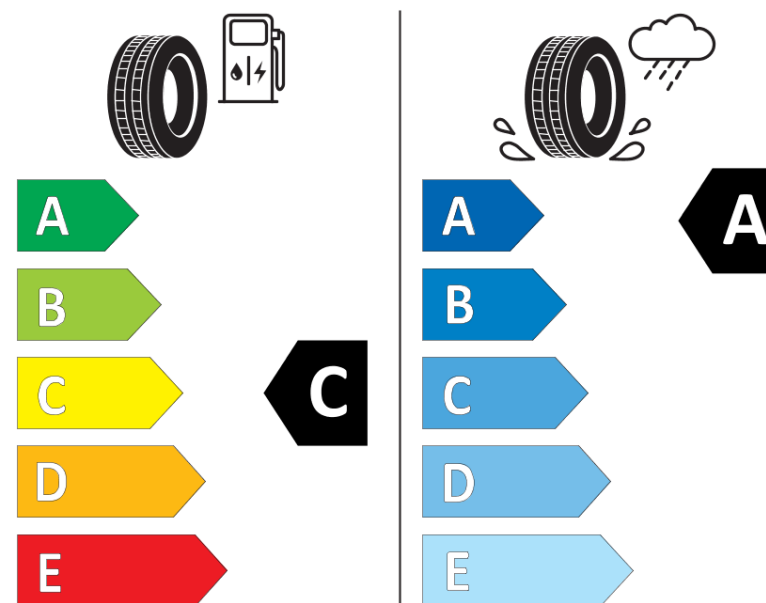

Productinformatieblad

VERORDENING (EU) 2020/740

Merk	KLEBER
Commerciële benaming	DYNAXER HP4
Artikelcode	951489
Afmeting	205/55R16
Load-capacity index	91
Snelheids symbool	W
Brandstof efficiëntie	C
Wet grip klasse	A
Afrolgeluid exterieur	A
Afrolgeluid interieur	68 dB
Winterband	Nee
Winterband voor ijs	Nee
Startdatum productie	26/17
Eind datum productie	
Loadiersie	SL
Aanvullende informatie	205/55 R16 91W TL DYNAXER HP4 KL

KLEBER

951489

205/55R16 91 W

C1

2020/740