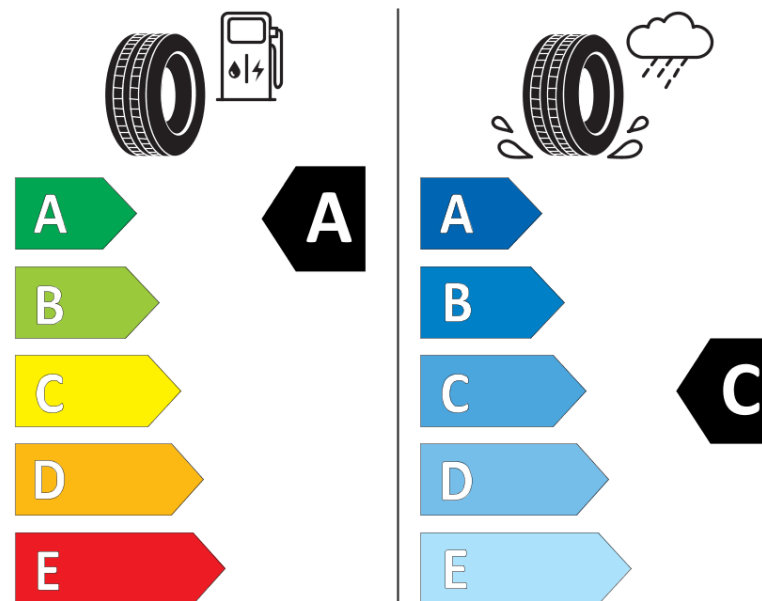

## Productinformatieblad

VERORDENING (EU) 2020/740

Merk	MICHELIN
Commerciële benaming	LATITUDE TOUR HP JLR
Artikelcode	954082
Afmeting	235/65R18
Load-capacity index	110
Snelheids symbool	V
Brandstof efficiëntie	A
Wet grip klasse	C
Afrolgeluid exterieur	B
Afrolgeluid interieur	71 dB
Winterband	Nee
Winterband voor ijs	Nee
Startdatum productie	48/16
Eind datum productie	
Loadiersie	XL
Aanvullende informatie	235/65 R18 110V XL TL LATITUDE TOUR HP JLR GRNX MI

# ENERG

MICHELIN

954082

235/65R18 110 V

C1

2020/740