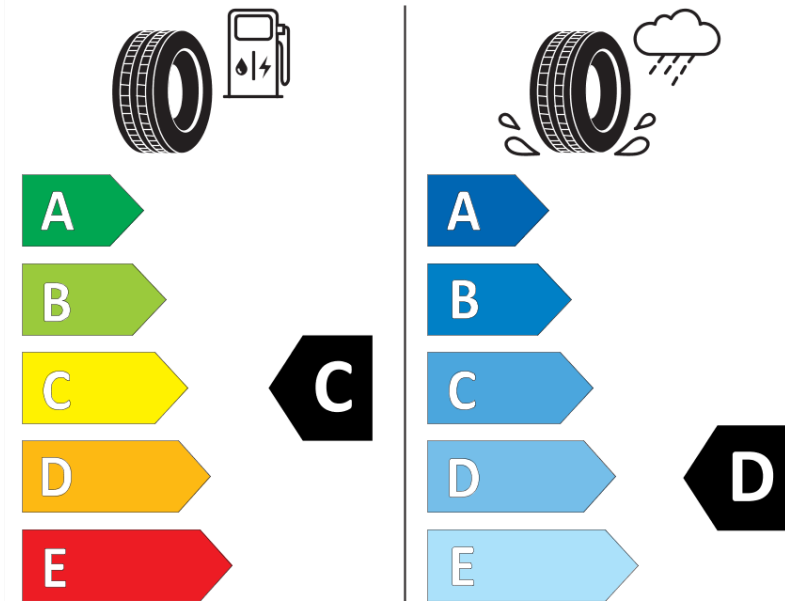

Productinformatieblad

VERORDENING (EU) 2020/740

Merk	MICHELIN
Commerciële benaming	PILOT SPORT CUP 2
Artikelcode	955078
Afmeting	305/35ZR20
Load-capacity index	107
Snelheids symbool	(Y)
Brandstof efficiëntie	C
Wet grip klasse	D
Afrolgeluid exterieur	B
Afrolgeluid interieur	74 dB
Winterband	Nee
Winterband voor ijs	Nee
Startdatum productie	35/24
Eind datum productie	
Loadiersie	XL
Aanvullende informatie	305/35 ZR20 (107Y) XL TL PILOT SPORT CUP 2 K3 MI

ENERG

MICHELIN

955078

305/35R20 (107Y) XL

C1

2020/740