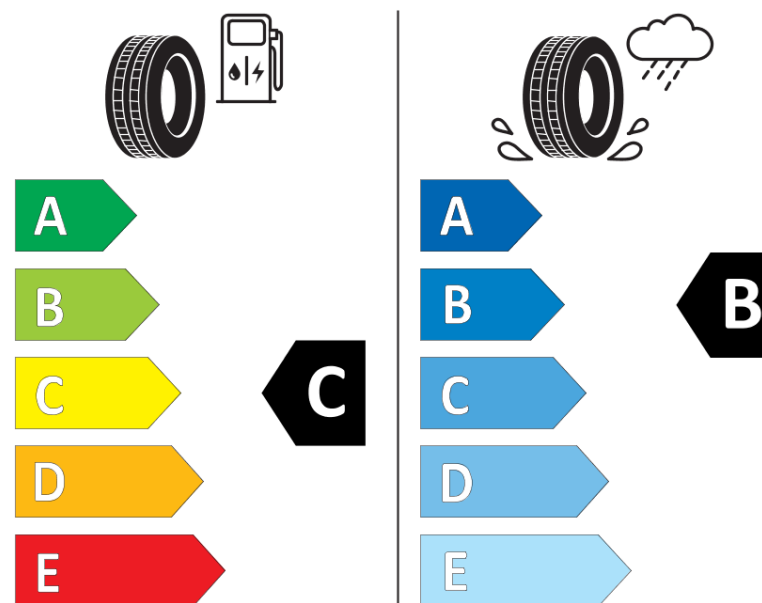

## Productinformatieblad

VERORDENING (EU) 2020/740

Merk	KLEBER
Commerciële benaming	TRANSPRO
Artikelcode	955835
Afmeting	225/65R16C
Load-capacity index	112
Load-capacity index (load-index voor dubbele montering)	110
Snelheids symbool	R
Brandstof efficiëntie	C
Wet grip klasse	B
Afrotgeluid exterieur	B
Afrotgeluid interieur	72 dB
Winterband	Nee
Startdatum productie	08/06
Eind datum productie	
Aanvullende informatie	225/65 R 16C 112/110R TL TRANSPRO KL
Aanvullende Load-capacity index (load-index voor enkele montering)	
Aanvullende Load-capacity index (load-index voor dubbele montering)	
Aanvullend snelheids symbool	

# ENERG

KLEBER

955835

225/65R16C 112/110 R

C2

2020/740