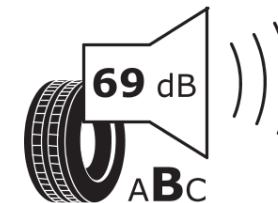

Productinformatieblad

VERORDENING (EU) 2020/740

Merk	MICHELIN
Commerciële benaming	ALPIN 6
Artikelcode	956211
Afmeting	155/70R19
Load-capacity index	88
Snelheids symbool	H
Brandstof efficiëntie	D
Wet grip klasse	B
Afrolgeluid exterieur	B
Afrolgeluid interieur	69 dB
Winterband	Ja
Winterband voor ijs	Nee
Startdatum productie	28/19
Eind datum productie	
Loadiersie	XL
Aanvullende informatie	155/70 R19 88H XL TL ALPIN 6 MI

ENERG

MICHELIN

956211

155/70R19 88 H

C1

2020/740