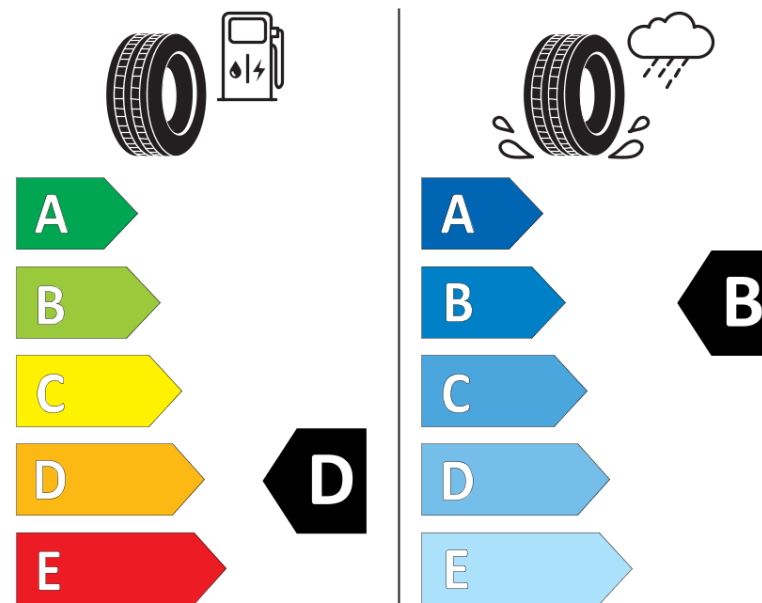

Productinformatieblad

VERORDENING (EU) 2020/740

Merk	BFGOODRICH
Commerciële benaming	ROUTE CONTROL T VG
Artikelcode	957621
Afmeting	215/75R17.5
Load-capacity index	135
Load-capacity index (load-index voor dubbele montage)	133
Snelheids symbool	J
Brandstof efficiëntie	D
Wet grip klasse	B
Afrolgeluid exterieur	A
Afrolgeluid interieur	67 dB
Winterband	Nee
Startdatum productie	04/16
Eind datum productie	
Aanvullende informatie	215/75R17.5 ROUTE CONTROL T TL 135/133J VG GO
Aanvullende Load-capacity index (load-index voor enkele montage)	
Aanvullende Load-capacity index (load-index voor dubbele montage)	
Aanvullend snelheids symbool	

ENERG

BFGOODRICH

957621

215/75R17.5 135/133 J

C3

2020/740