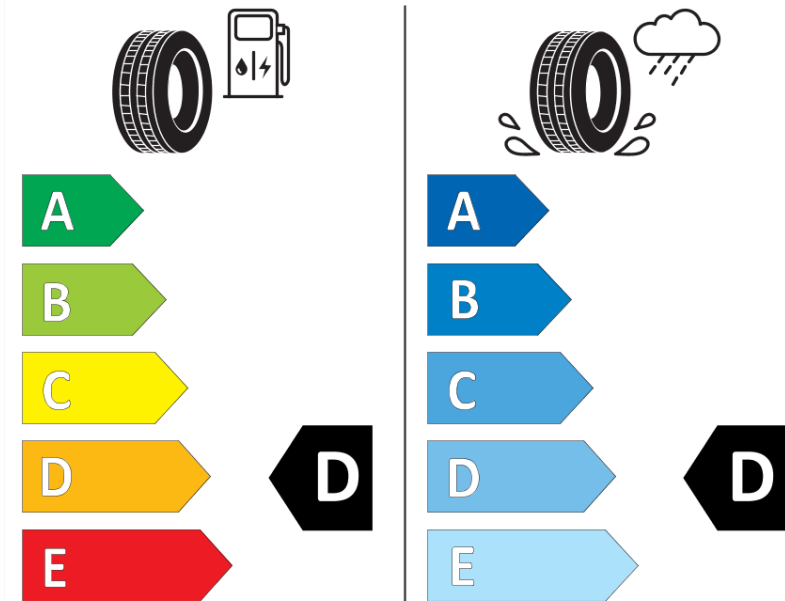

Productinformatieblad

VERORDENING (EU) 2020/740

Merk	MICHELIN
Commerciële benaming	PILOT SPORT CUP 2 R CNT
Artikelcode	959290
Afmeting	245/30ZR20
Load-capacity index	90
Snelheids symbool	(Y)
Brandstof efficiëntie	D
Wet grip klasse	D
Afrolgeluid exterieur	B
Afrolgeluid interieur	70 dB
Winterband	Nee
Winterband voor ijs	Nee
Startdatum productie	05/21
Eind datum productie	
Loadiersie	XL
Aanvullende informatie	245/30 ZR20 (90Y) XL TL PILOT SPORT CUP 2 R CONNECT MI

ENERG

MICHELIN

959290

245/30ZR20 (90Y) XL

C1