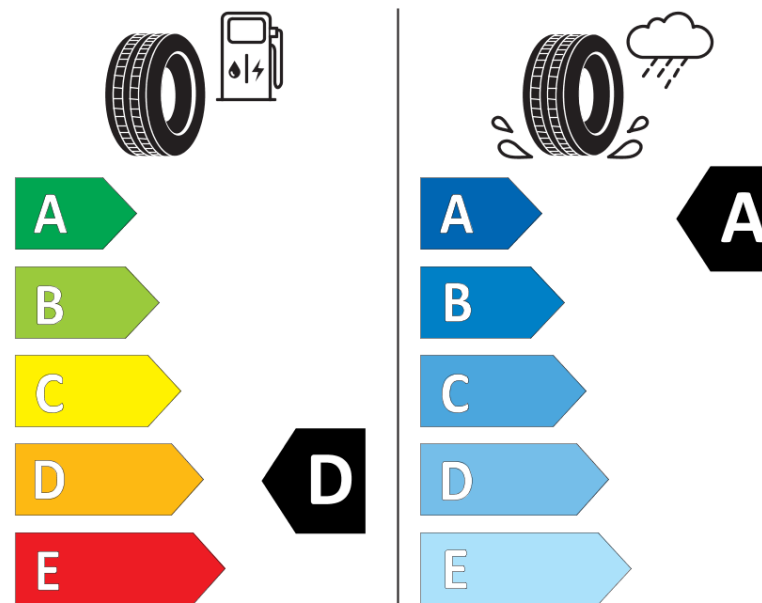

## Productinformatieblad

VERORDENING (EU) 2020/740

|                        |  |
|------------------------|--|
| Merk                   | MICHELIN                                 |
| Commerciële benaming   | PILOT SPORT 4                            |
| Artikelcode            | 960358                                   |
| Afmeting               | 245/35ZR18                               |
| Load-capacity index    | 92                                       |
| Snelheids symbool      | Y  |
| Brandstof efficiëntie  | D  |
| Wet grip klasse        | A  |
| Afrolgeluid exterieur  | B  |
| Afrolgeluid interieur  | 72 dB                                    |
| Winterband             | Nee                                      |
| Winterband voor ijs    | Nee                                      |
| Startdatum productie   | 37/19                                    |
| Eind datum productie   |  |
| Loadiersie             | XL                                       |
| Aanvullende informatie | 245/35ZR18 92Y XL TL PILOT SPORT 4 ZP MI |

# ENERG

MICHELIN

960358

245/35ZR18 92 Y XL

C1

2020/740