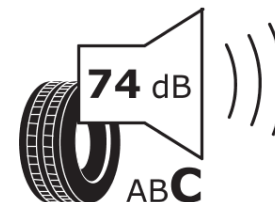

## Productinformatieblad

VERORDENING (EU) 2020/740

Merk	MICHELIN
Commerciële benaming	PILOT ALPIN 5 SUV
Artikelcode	960570
Afmeting	275/50R21
Load-capacity index	113
Snelheids symbool	V
Brandstof efficiëntie	C
Wet grip klasse	C
Afrolgeluid exterieur	B
Afrolgeluid interieur	71 dB
Winterband	Ja
Winterband voor ijs	Nee
Startdatum productie	09/20
Eind datum productie	
Loadiersie	XL
Aanvullende informatie	275/50 R21 113V XL TL PILOT ALPIN 5 SUV MI

# ENERG

MICHELIN

960570

275/50R21 113 V XL

C1

2020/740