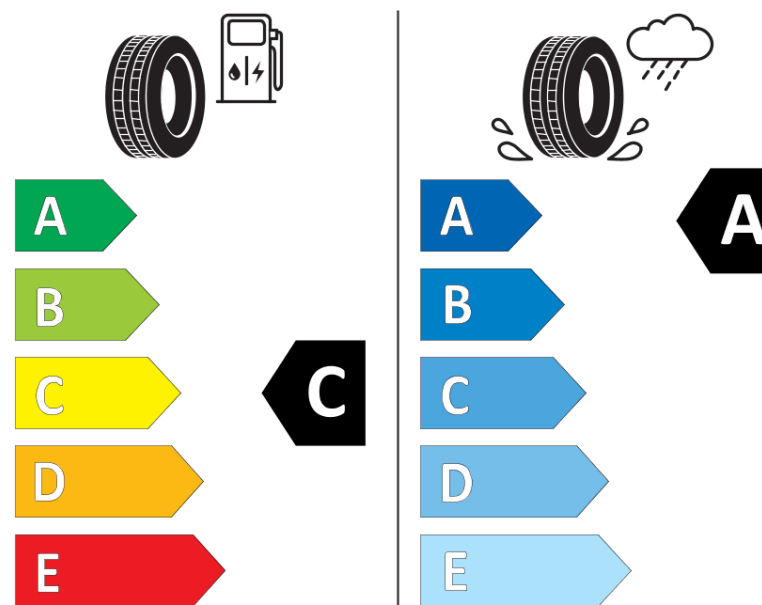

Productinformatieblad

VERORDENING (EU) 2020/740

Merk	KLEBER
Commerciële benaming	DYNAXER HP4 DT1
Artikelcode	961484
Afmeting	205/55R16
Load-capacity index	91
Snelheids symbool	W
Brandstof efficiëntie	C
Wet grip klasse	A
Afrolgeluid exterieur	B
Afrolgeluid interieur	70 dB
Winterband	Nee
Winterband voor ijs	Nee
Startdatum productie	48/21
Eind datum productie	
Loadiersie	SL
Aanvullende informatie	205/55 R16 91W TL DYNAXER HP4 DT1 KL

ENERG

KLEBER

961484

205/55R16 91 W

C1

2020/740