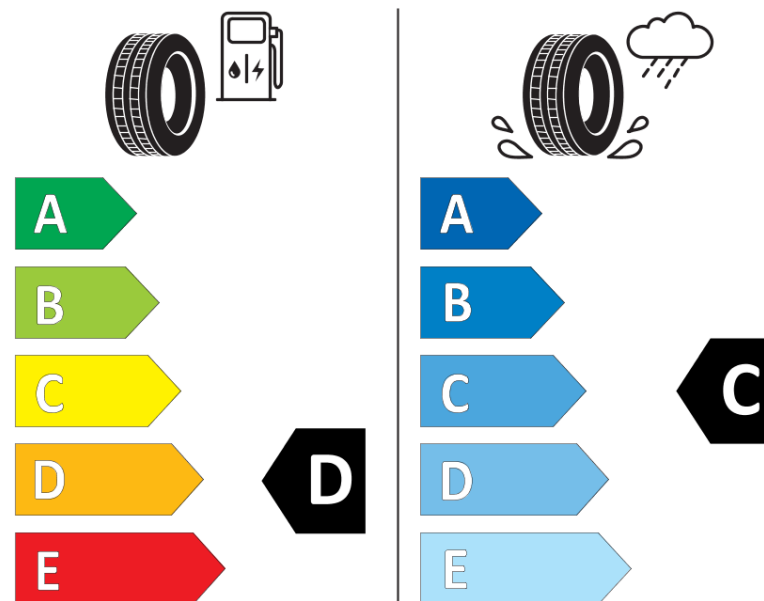

Productinformatieblad

VERORDENING (EU) 2020/740

Merk	MICHELIN
Commerciële benaming	PILOT ALPIN 5 SUV
Artikelcode	962257
Afmeting	265/45R21
Load-capacity index	104
Snelheids symbool	V
Brandstof efficiëntie	D
Wet grip klasse	C
Afrolgeluid exterieur	B
Afrolgeluid interieur	71 dB
Winterband	Ja
Winterband voor ijs	Nee
Startdatum productie	47/18
Eind datum productie	
Loadiersie	SL
Aanvullende informatie	265/45 R21 104V TL PILOT ALPIN 5 SUV MI

MICHELIN

962257

265/45R21 104 V

C1

2020/740