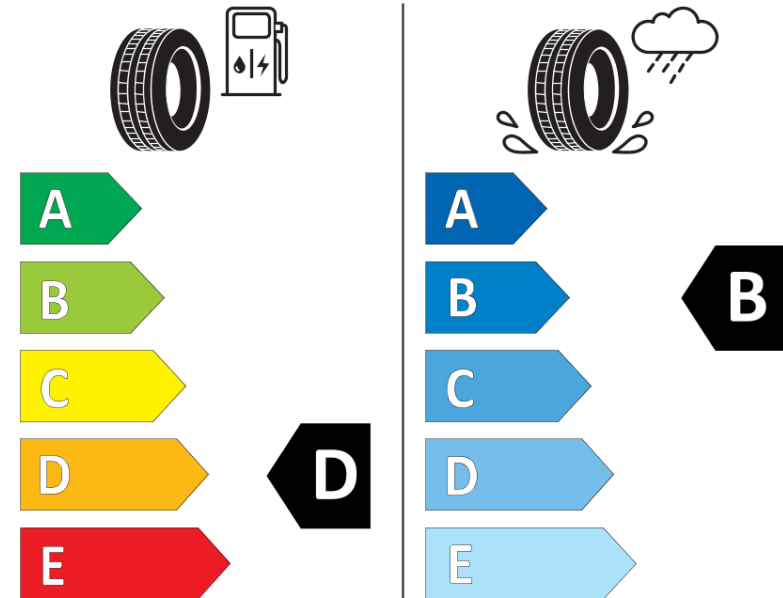

## Productinformatieblad

VERORDENING (EU) 2020/740

Merk	MICHELIN
Commerciële benaming	ALPIN 6
Artikelcode	965574
Afmeting	185/60R16
Load-capacity index	86
Snelheids symbool	H
Brandstof efficiëntie	D
Wet grip klasse	B
Afrolgeluid exterieur	B
Afrolgeluid interieur	69 dB
Winterband	Ja
Winterband voor ijs	Nee
Startdatum productie	45/19
Eind datum productie	
Loadiersie	SL
Aanvullende informatie	185/60 R16 86H TL ALPIN 6 MI

# ENERG

MICHELIN

965574

185/60R16 86 H

C1

2020/740