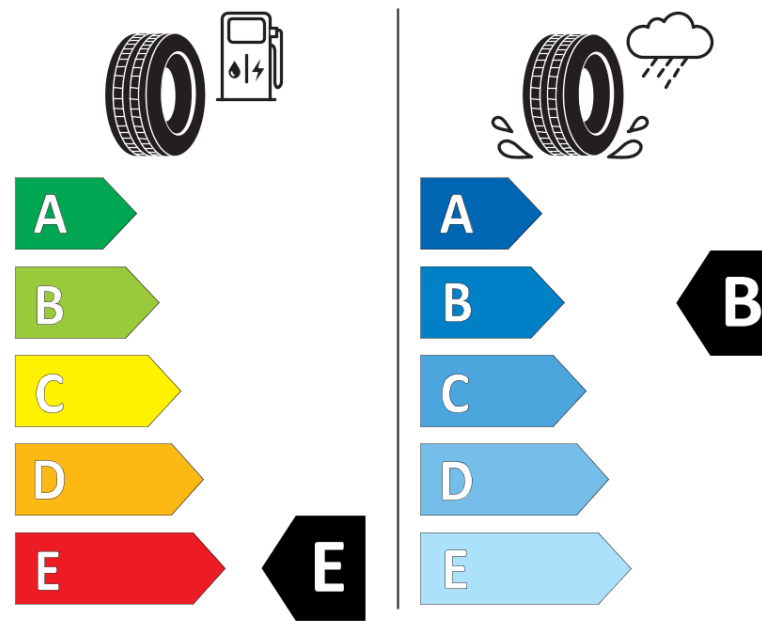

Productinformatieblad

VERORDENING (EU) 2020/740

Merk	BFGOODRICH
Commerciële benaming	ALL-TERRAIN T/A KO2
Artikelcode	966834
Afmeting	LT325/60R20
Load-capacity index	121
Load-capacity index (load-index voor dubbele montage)	118
Snelheids symbool	S
Brandstof efficiëntie	E
Wet grip klasse	B
Afrolgeluid exterieur	B
Afrolgeluid interieur	75 dB
Winterband	Ja
Startdatum productie	02/17
Eind datum productie	
Aanvullende informatie	LT325/60R20 121/118S TL ALL-TERRAIN T/A KO2 LRD RBL GO
Aanvullende Load-capacity index (load-index voor enkele montage)	
Aanvullende Load-capacity index (load-index voor dubbele montage)	
Aanvullend snelheids symbool	

ENERG

BFGOODRICH

966834

LT325/60R20 121/118 S

C2

2020/740