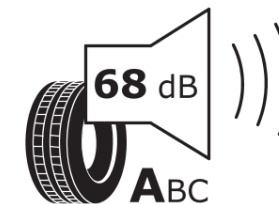

## Productinformatieblad

VERORDENING (EU) 2020/740

Merk	<b>MICHELIN</b>
Commerciële benaming	<b>PRIMACY 4</b>
Artikelcode	<b>968542</b>
Afmeting	<b>195/55R16</b>
Load-capacity index	<b>91</b>
Snelheids symbool	<b>T</b>
Brandstof efficiëntie	<b>B</b>
Wet grip klasse	<b>A</b>
Afrolgeluid exterieur	<b>A</b>
Afrolgeluid interieur	<b>68 dB</b>
Winterband	<b>Nee</b>
Winterband voor ijs	<b>Nee</b>
Startdatum productie	<b>37/17</b>
Eind datum productie	
Loadiersie	<b>XL</b>
Aanvullende informatie	<b>195/55 R16 91T XL TL PRIMACY 4 MI</b>

# ENERG

**MICHELIN**

968542

195/55R16 91 T

C1

2020/740