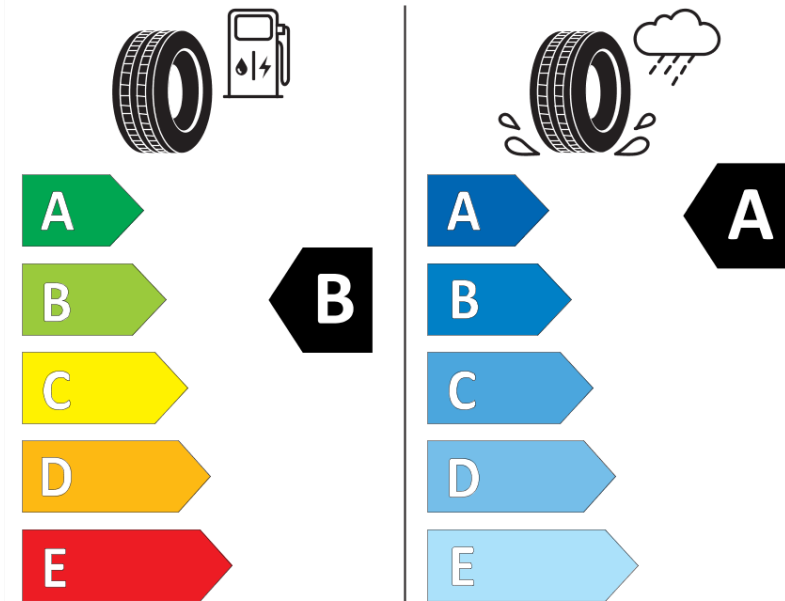

## Productinformatieblad

VERORDENING (EU) 2020/740

Merk	<b>MICHELIN</b>
Commerciële benaming	<b>PRIMACY 4</b>
Artikelcode	<b>968542</b>
Afmeting	<b>195/55R16</b>
Load-capacity index	<b>91</b>
Snelheids symbool	<b>T</b>
Brandstof efficiëntie	<b>B</b>
Wet grip klasse	<b>A</b>
Afrolgeluid exterieur	<b>A</b>
Afrolgeluid interieur	<b>68 dB</b>
Winterband	<b>Nee</b>
Winterband voor ijs	<b>Nee</b>
Startdatum productie	<b>37/17</b>
Eind datum productie	
Loadiersie	<b>XL</b>
Aanvullende informatie	<b>195/55 R16 91T XL TL PRIMACY 4 MI</b>

# ENERG

**MICHELIN**

968542

195/55R16 91 T

C1

2020/740