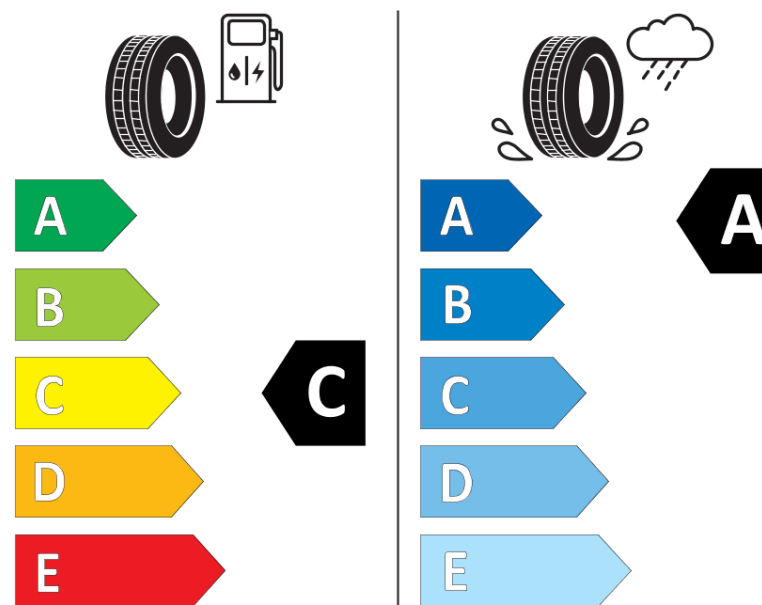

## Productinformatieblad

VERORDENING (EU) 2020/740

Merk	KLEBER
Commerciële benaming	TRANSPRO 2
Artikelcode	968778
Afmeting	195/65R16C
Load-capacity index	104
Load-capacity index (load-index voor dubbele montering)	102
Snelheids symbool	T
Brandstof efficiëntie	C
Wet grip klasse	A
Afrotgeluid exterieur	B
Afrotgeluid interieur	72 dB
Winterband	Nee
Startdatum productie	09/22
Eind datum productie	
Aanvullende informatie	195/65 R16C 104/102T TL TRANSPRO 2 KL
Aanvullende Load-capacity index (load-index voor enkele montering)	
Aanvullende Load-capacity index (load-index voor dubbele montering)	
Aanvullend snelheids symbool	

# ENERG

KLEBER

968778

195/65R16C 104/102 T

C2

2020/740