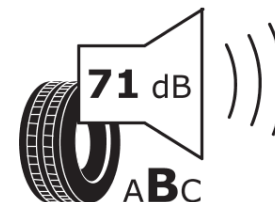

ENERG

MICHELIN

970090

255/70R18 116 V

C1