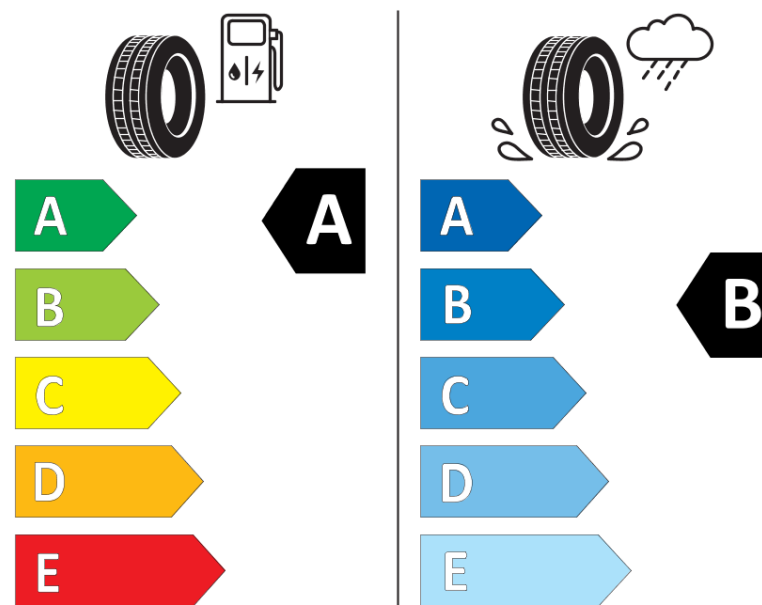

## Productinformatieblad

VERORDENING (EU) 2020/740

Merk	MICHELIN
Commerciële benaming	E PRIMACY
Artikelcode	971190
Afmeting	195/55R16
Load-capacity index	91
Snelheids symbool	H
Brandstof efficiëntie	A
Wet grip klasse	B
Afrolgeluid exterieur	A
Afrolgeluid interieur	69 dB
Winterband	Nee
Winterband voor ijs	Nee
Startdatum productie	04/20
Eind datum productie	
Loadiersie	XL
Aanvullende informatie	195/55 R16 91H XL TL E PRIMACY MI

# ENERG

MICHELIN

971190

195/55R16 91 H

C1

2020/740