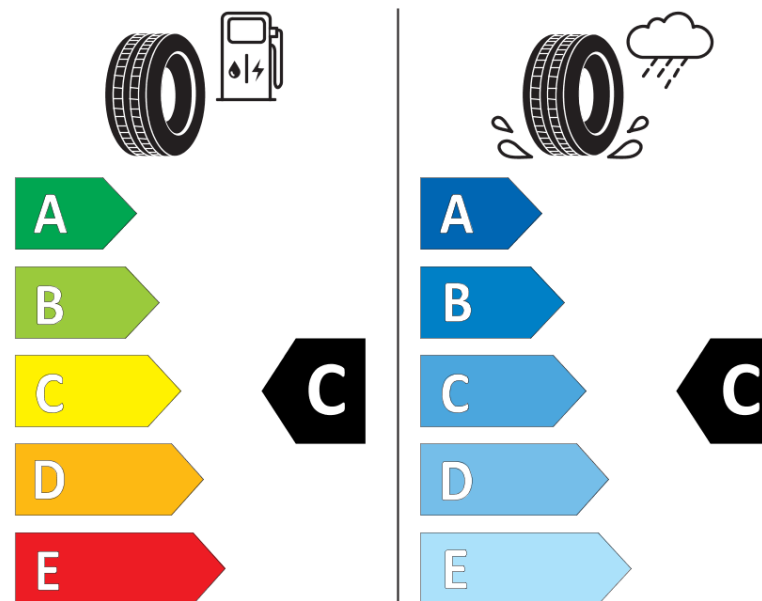

Productinformatieblad

VERORDENING (EU) 2020/740

Merk	MICHELIN
Commerciële benaming	PILOT ALPIN PA4 N1
Artikelcode	972263
Afmeting	285/40R19
Load-capacity index	103
Snelheids symbool	V
Brandstof efficiëntie	C
Wet grip klasse	C
Afrolgeluid exterieur	B
Afrolgeluid interieur	74 dB
Winterband	Ja
Winterband voor ijs	Nee
Startdatum productie	48/10
Eind datum productie	
Loadiersie	SL
Aanvullende informatie	285/40 R19 103V TL PILOT ALPIN PA4 N1 GRNX MI

ENERG

MICHELIN

972263

285/40R19 103 V

C1

2020/740