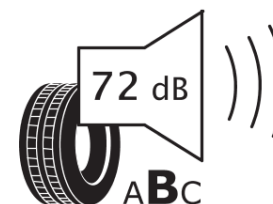

ENERG

MICHELIN

972393

255/45R19 104 Y XL

C1