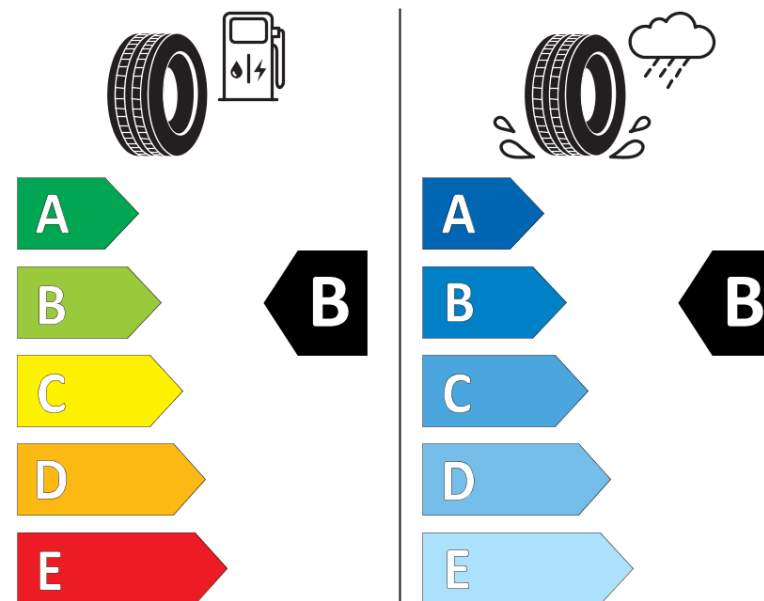

Productinformatieblad

VERORDENING (EU) 2020/740

Merk	BFGOODRICH
Commerciële benaming	ADVANTAGE ALL-SEASON
Artikelcode	972900
Afmeting	225/55R16
Load-capacity index	99
Snelheids symbool	H
Brandstof efficiëntie	B
Wet grip klasse	B
Afrolgeluid exterieur	A
Afrolgeluid interieur	69 dB
Winterband	Ja
Winterband voor ijs	Nee
Startdatum productie	22/21
Eind datum productie	
Loadiersie	XL
Aanvullende informatie	225/55 R16 99H XL TL ADVANTAGE ALL-SEASON GO

ENERG

BFGoodrich

972900

225/55R16 99 H XL

C1

2020/740