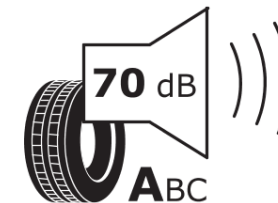

ENERG

MICHELIN

973952

195/65R16C 104/102 R

C2