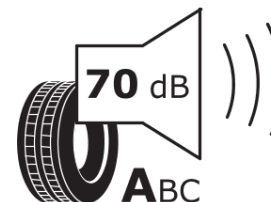

ENERG

MICHELIN

973953

255/50R19 107 Y

C1