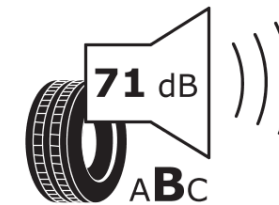

ENERG

MICHELIN

974019

245/45R18 100 Y

C1