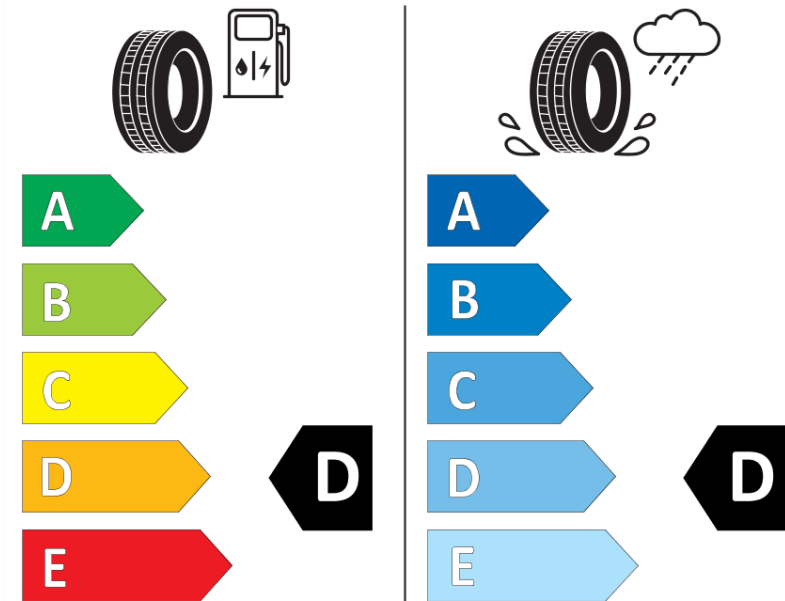

## Productinformatieblad

VERORDENING (EU) 2020/740

Merk	MICHELIN
Commerciële benaming	PILOT SPORT CUP 2 CN*DT
Artikelcode	975043
Afmeting	285/30ZR20
Load-capacity index	99
Snelheids symbool	(Y)
Brandstof efficiëntie	D
Wet grip klasse	D
Afrolgeluid exterieur	B
Afrolgeluid interieur	74 dB
Winterband	Nee
Winterband voor ijs	Nee
Startdatum productie	09/20
Eind datum productie	
Loadiersie	XL
Aanvullende informatie	285/30 ZR20 (99Y) XL PILOT SPORT CUP 2 CONNECT *DT MI

# ENERG

MICHELIN

975043

285/30ZR20 (99Y) XL

C1

2020/740