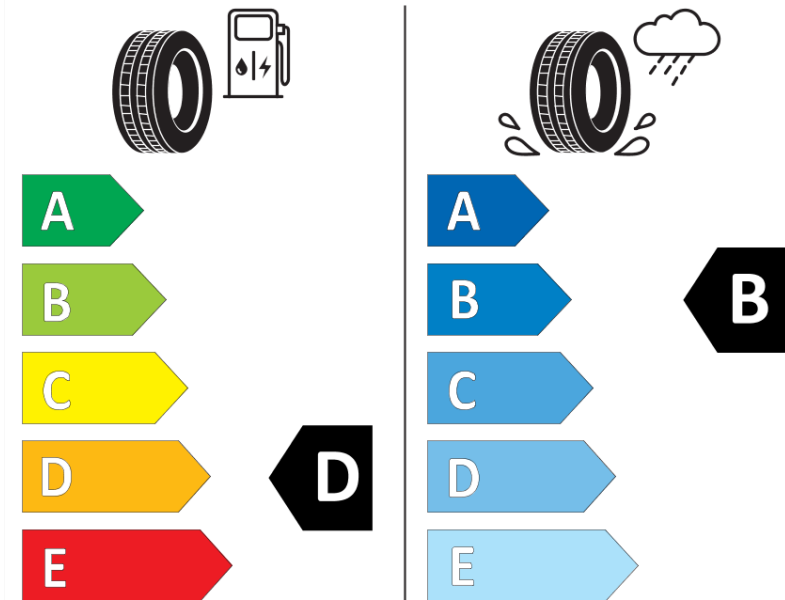

## Productinformatieblad

VERORDENING (EU) 2020/740

Merk	MICHELIN
Commerciële benaming	ALPIN 6
Artikelcode	975294
Afmeting	195/55R16
Load-capacity index	91
Snelheids symbool	H
Brandstof efficiëntie	D
Wet grip klasse	B
Afrolgeluid exterieur	A
Afrolgeluid interieur	69 dB
Winterband	Ja
Winterband voor ijs	Nee
Startdatum productie	11/17
Eind datum productie	
Loadiersie	XL
Aanvullende informatie	195/55 R16 91H XL TL ALPIN 6 MI

# ENERG

MICHELIN

975294

195/55R16 91 H

C1

2020/740