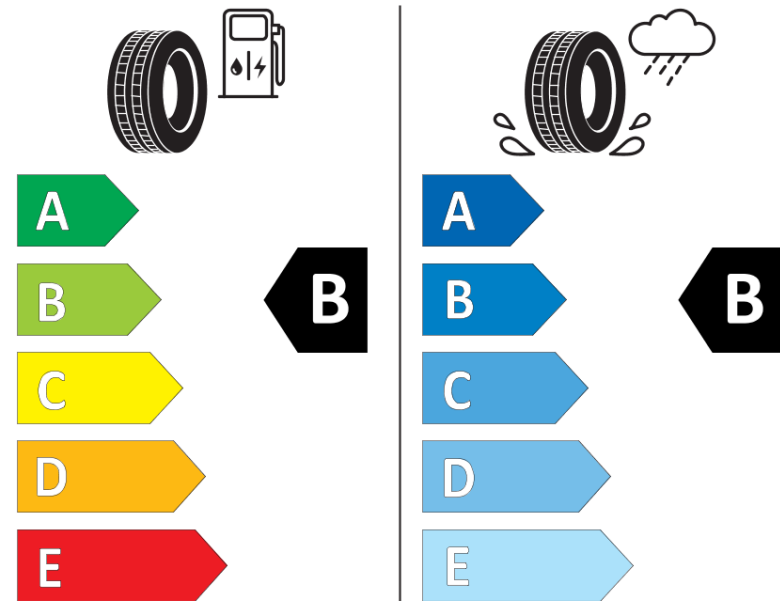

Productinformatieblad

VERORDENING (EU) 2020/740

Merk	MICHELIN
Commerciële benaming	PILOT SPORT 4 *
Artikelcode	976256
Afmeting	245/45R18
Load-capacity index	100
Snelheids symbool	Y
Brandstof efficiëntie	B
Wet grip klasse	B
Afrolgeluid exterieur	B
Afrolgeluid interieur	71 dB
Winterband	Nee
Winterband voor ijs	Nee
Startdatum productie	43/17
Eind datum productie	
Loadiersie	XL
Aanvullende informatie	245/45 R18 100Y XL TL PILOT SPORT 4 ZP * MI

ENERG

MICHELIN

976256

245/45R18 100 Y

C1