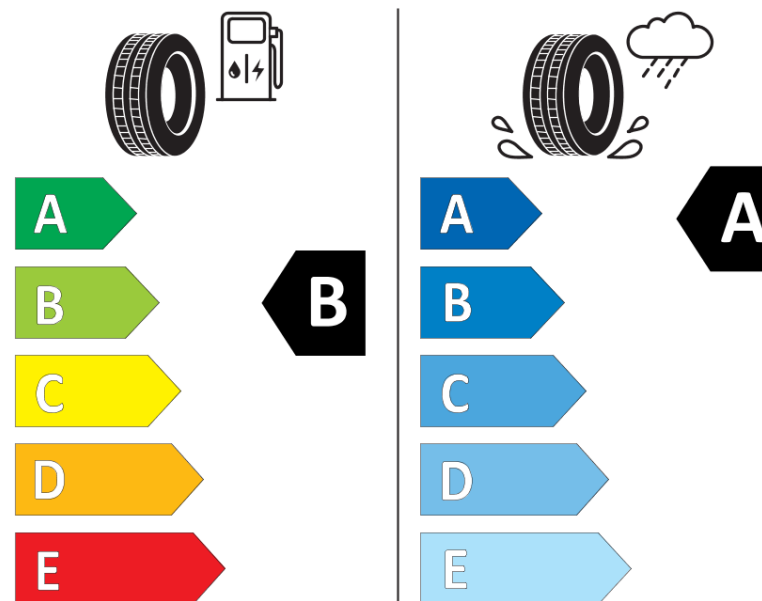

Productinformatieblad

VERORDENING (EU) 2020/740

Merk	MICHELIN
Commerciële benaming	PRIMACY 4
Artikelcode	987589
Afmeting	215/60R16
Load-capacity index	95
Snelheids symbool	H
Brandstof efficiëntie	B
Wet grip klasse	A
Afrolgeluid exterieur	B
Afrolgeluid interieur	69 dB
Winterband	Nee
Winterband voor ijs	Nee
Startdatum productie	02/19
Eind datum productie	
Loadiersie	SL
Aanvullende informatie	215/60 R16 95H TL PRIMACY 4 MI

ENERG

MICHELIN

987589

215/60R16 95 H

C1